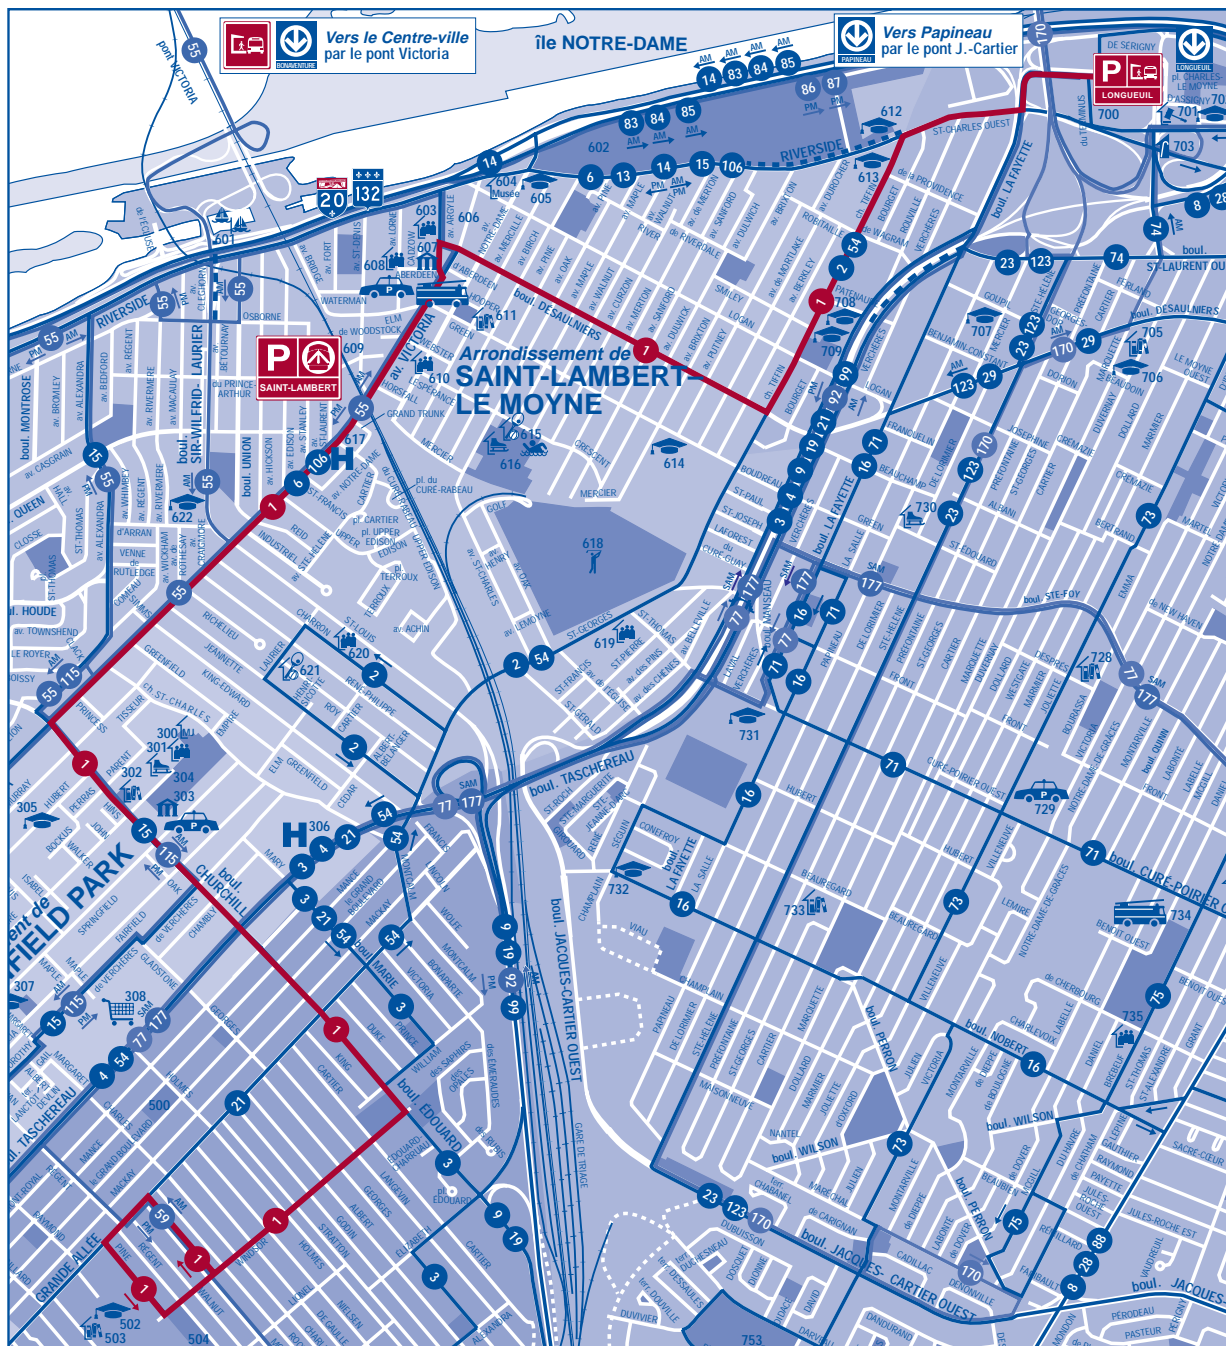

1 TRAJET 7 jours par semaine

POINTS D'INTÉRÊT

- Arrondissement de GREENFIELD PARK**
- 300 Centre communautaire Roger-Doucet
 - 301 Maison des jeunes Aréna Cynthia Coull
 - 302 Bibliothèque
 - 303 Mairie d'arrondissement de Greenfield Park et poste de police
 - 304 Parc Pierre-Laporte
 - 305 École internationale Saint-Edmond
 - 306 Hôpital Charles-LeMoine
 - 307 École participative
 - 308 Place Greenfield Park
- Arrondissement de SAINT-HUBERT**
- 500 Parc Pierre-et-Bernard-Lucas
 - 502 Polyvalente Mgr-A.-M.-Parent
 - 503 Bibliothèque Joseph-William-Gendron
 - 504 Parc Gérard-Philipps
- Arrondissement de SAINT-LAMBERT-LE MOYNE**
- 601 Écluses
 - 602 Parc de la Voie maritime
 - 603 Centre de bénévolat Rive-Sud
 - 604 Musée Marsil
 - 605 Collège Durocher - Pavillon Saint-Lambert
 - 606 Ministère des Relations avec les citoyens et Immigration
 - 607 Mairie d'arrondissement de Saint-Lambert - Le Moine, Poste de police et caserne d'incendie
 - 608 Service du loisir, de la culture et de la vie communautaire (salle Saint-Michel)
 - 609 Gare Saint-Lambert et stationnements incitatifs - 320 places
 - 610 Maison Desaulniers
 - 611 Bibliothèque commémorative Saint-Lambert
 - 612 Collège Champlain - Saint-Lambert
- Arrondissement de VIEUX-LONGUEUIL**
- 700 Terminus Longueuil
 - 701 Cour municipale
 - 702 Campus universitaire Longueuil: Université de Sherbrooke UQAM Montréal Université de Montréal
 - 703 Institut Nazareth et Louis-Braille
 - 705 Bibliothèque Saint-Jean-Baptiste
 - 706 École secondaire Saint-Jean-Baptiste
 - 707 École secondaire South Shore
 - 708 École Notre-Dame-de-Lourdes
 - 709 Collège Charles-LeMoine Pavillons: Concentration danse, Le Classique et L'Envol
 - 728 Bibliothèque Claude-Henri-Grignon
 - 729 Poste de police
 - 730 Aréna Jacques-Cartier
 - 731 École secondaire Gérard-Fillon
 - 732 Collège français
 - 733 Bibliothèque Hubert-Perron
 - 734 Caserne d'incendie (sud)
 - 735 Centre de bénévolat de la Rive-Sud
 - 753 Centre Olympia, aréna et piscine intérieure